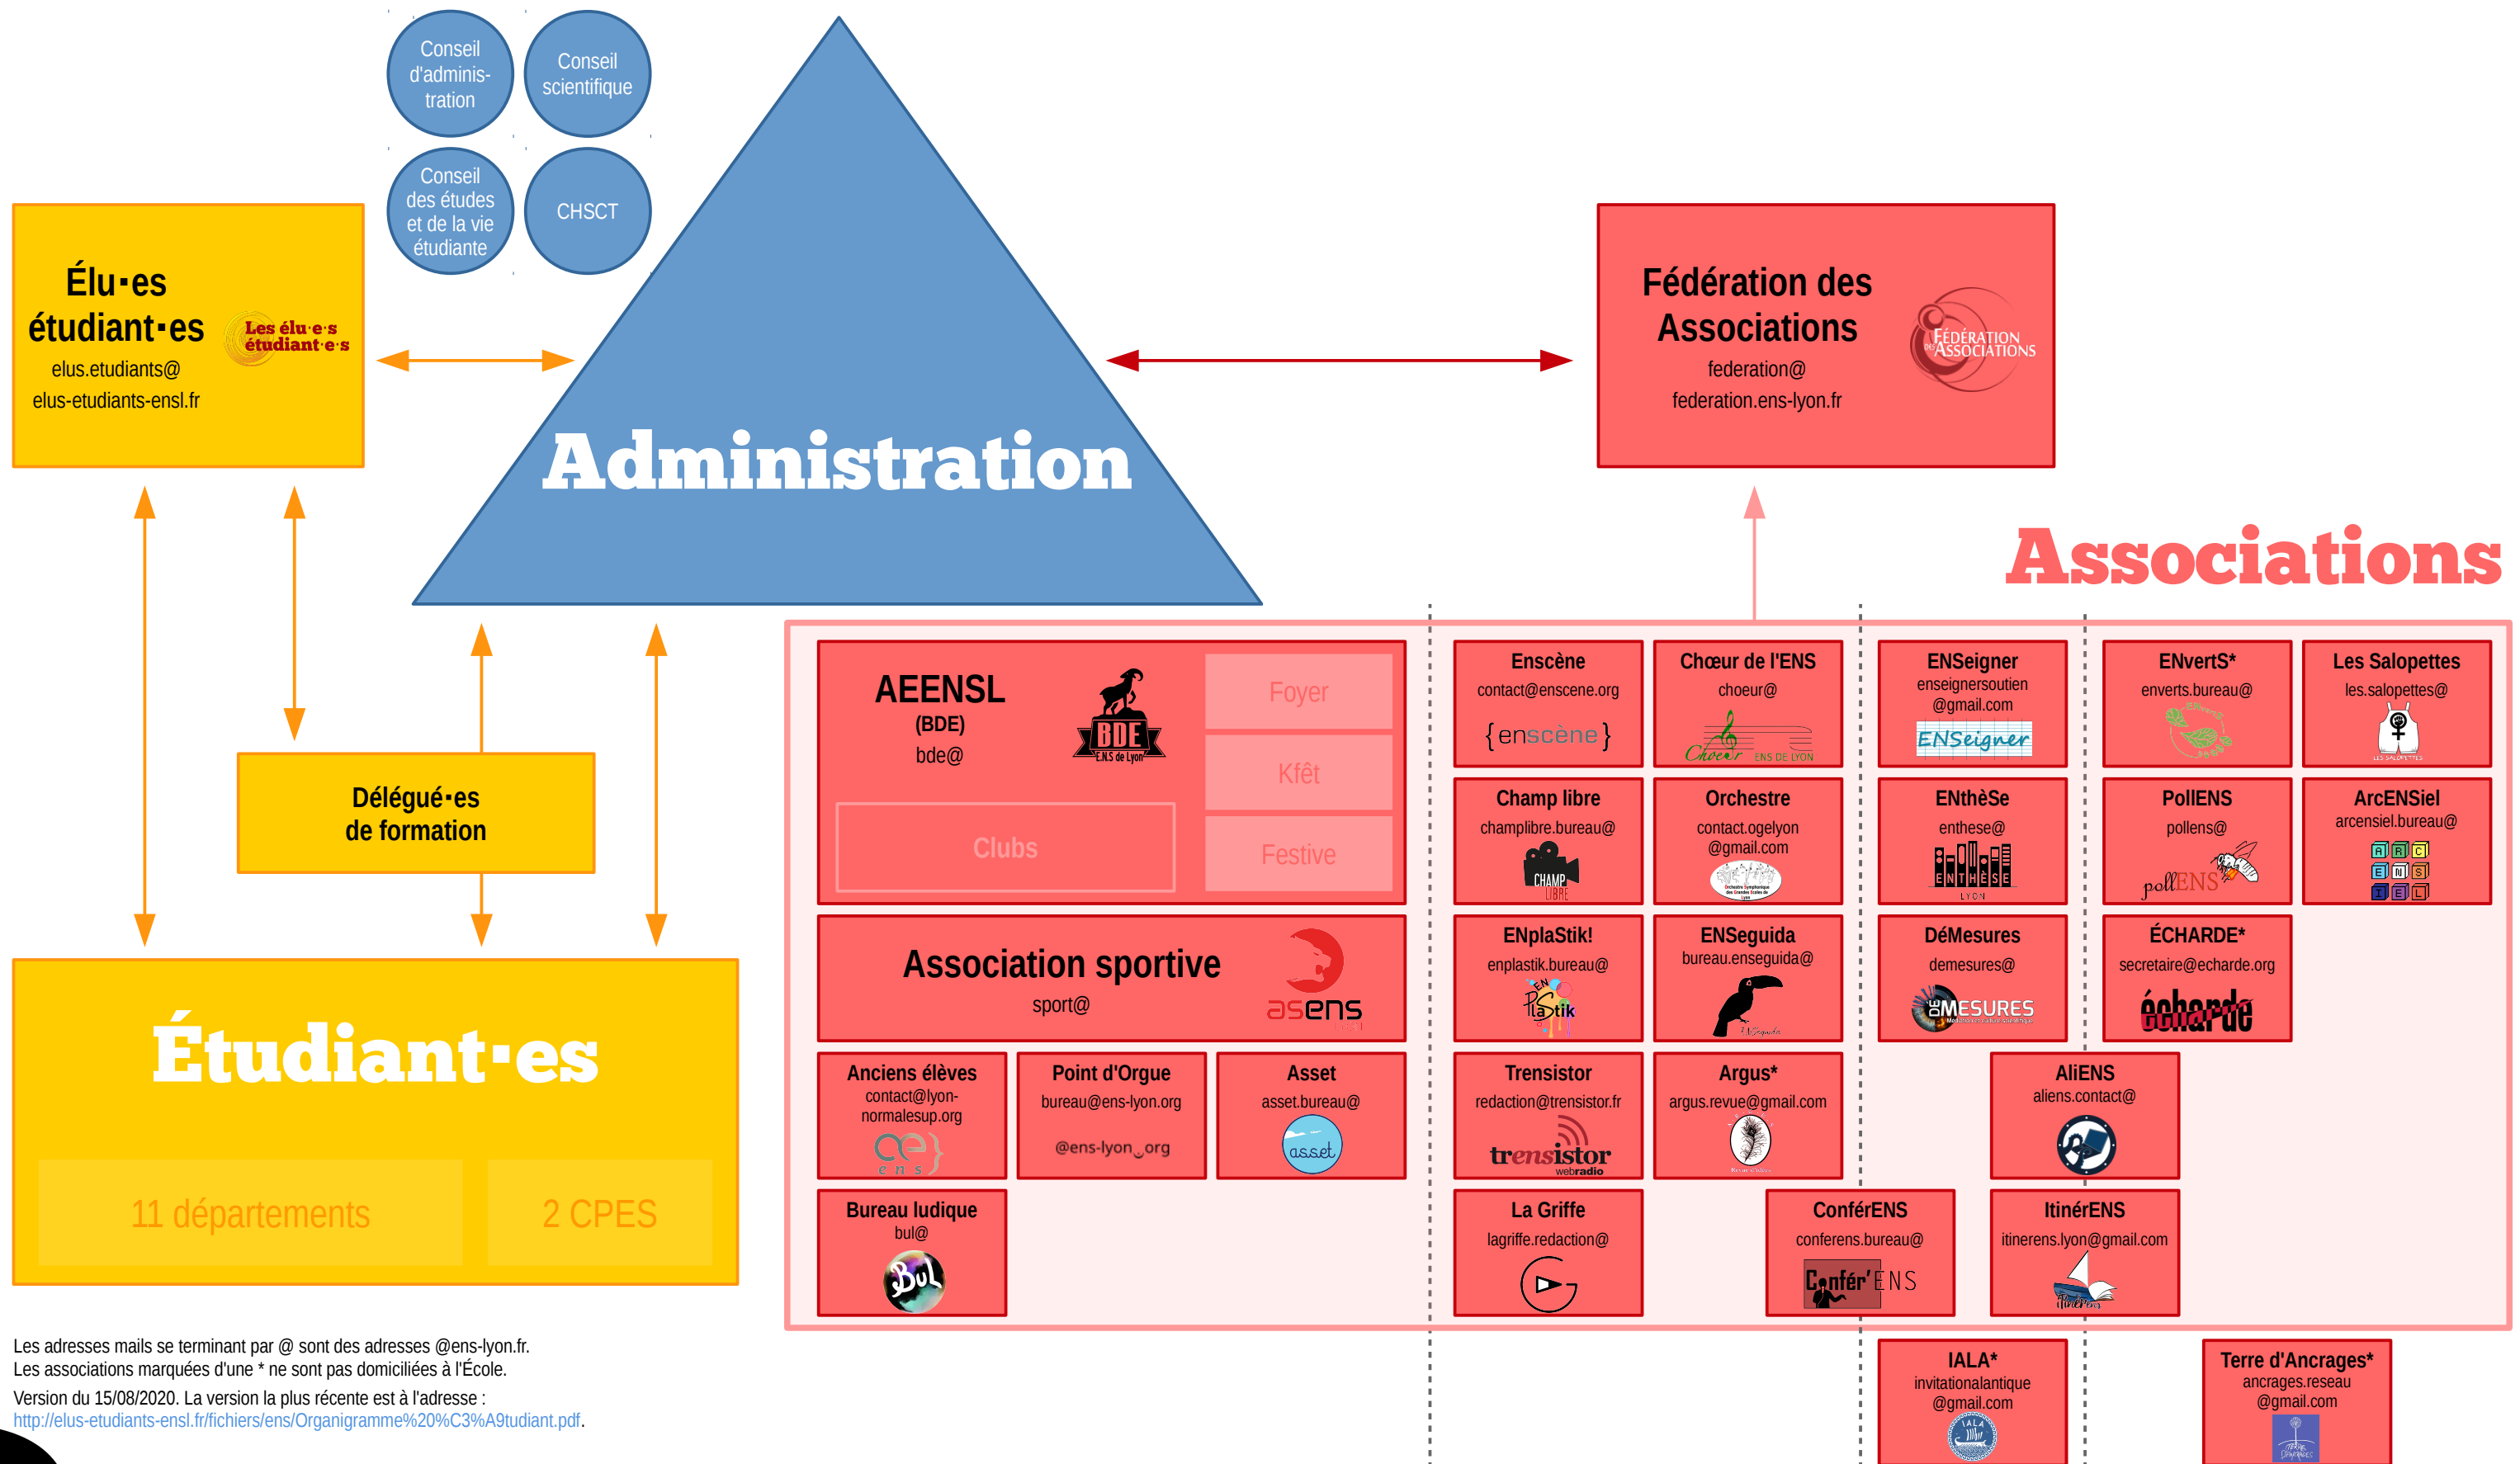

Organigramme étudiant 2020-2021 de l'ENS de Lyon

Les adresses mails se terminant par @ sont des adresses @ens-lyon.fr.
 Les associations marquées d'une * ne sont pas domiciliées à l'École.
 Version du 15/08/2020. La version la plus récente est à l'adresse :
<http://elus-etudiants-ensl.fr/fichiers/ens/Organigramme%20%C3%A9tudiant.pdf>